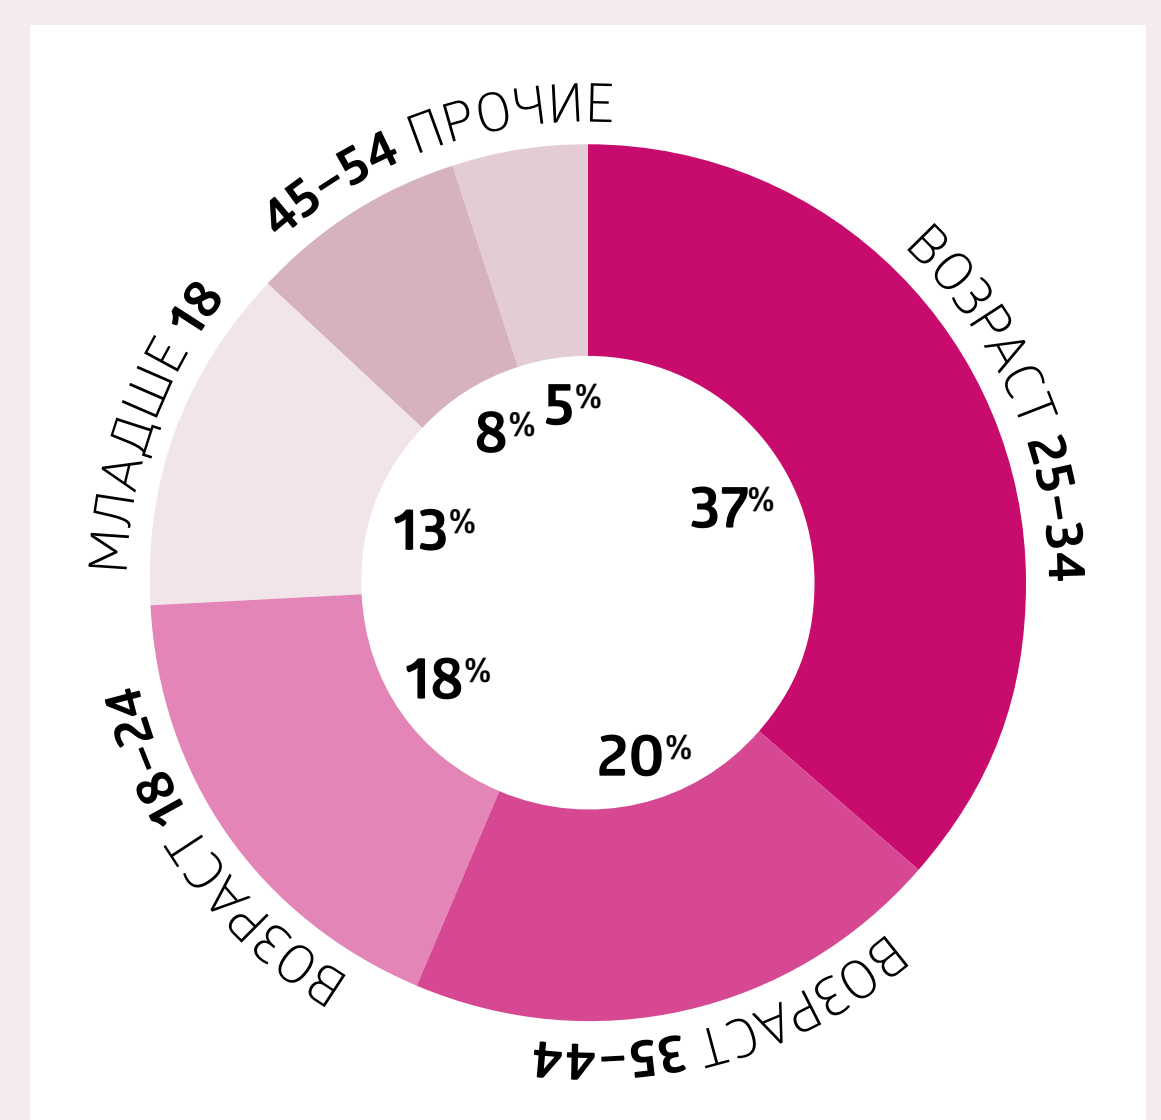

# TBEAUTY.RU

ТБЬЮТИ САЙТ

- ВОЗМОЖНОСТИ  
ИНТЕГРАЦИИ:**
- СТАТЬЯ НА ПРАВАХ РЕКЛАМЫ
  - РЕДАКЦИОННЫЙ ОБЗОР
  - ТЕСТ РЕДАКЦИИ
  - ДЕНЬ СО ЗВЕЗДОЙ
  - ЗВЕЗДНОЕ МНЕНИЕ
  - БАННЕР

**ИСТОЧНИК  
ТРАФИКА**

ПЕРЕХОДЫ ИЗ ПОИСКОВЫХ СИСТЕМ	60,6%
ПРЯМЫЕ ЗАХОДЫ	34,8%
ПЕРЕХОДЫ ИЗ СОЦИАЛЬНЫХ СЕТЕЙ	2,7%
ПЕРЕХОДЫ ПО ССЫЛКАМ НА САЙТАХ	1,35%
ВНУТРЕННИЕ ПЕРЕХОДЫ	0,44%
ОСТАЛЬНОЕ	0,06%