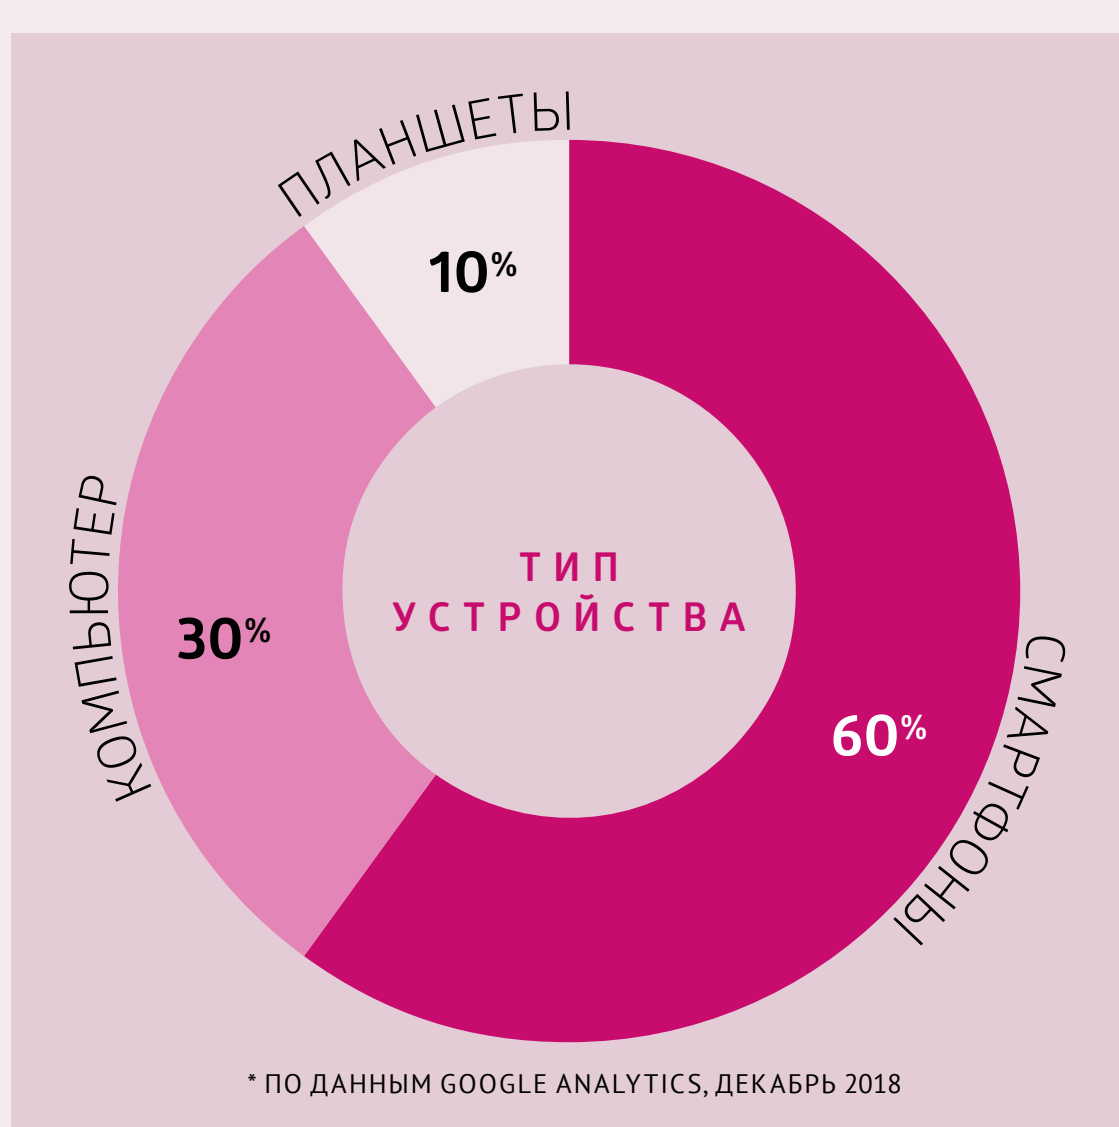

# TBEAUTY.RU

ТБЬЮТИ САЙТ

- ВОЗМОЖНОСТИ  
ИНТЕГРАЦИИ:**
- СТАТЬЯ НА ПРАВАХ РЕКЛАМЫ
  - РЕДАКЦИОННЫЙ ОБЗОР
  - ТЕСТ РЕДАКЦИИ
  - ДЕНЬ СО ЗВЕЗДОЙ
  - ЗВЕЗДНОЕ МНЕНИЕ
  - БАННЕР

**ИСТОЧНИК  
ТРАФИКА**

ПЕРЕХОДЫ ИЗ ПОИСКОВЫХ СИСТЕМ	60,6%
ПРЯМЫЕ ЗАХОДЫ	34,8%
ПЕРЕХОДЫ ИЗ СОЦИАЛЬНЫХ СЕТЕЙ	2,7%
ПЕРЕХОДЫ ПО ССЫЛКАМ НА САЙТАХ	1,35%
ВНУТРЕННИЕ ПЕРЕХОДЫ	0,44%
ОСТАЛЬНОЕ	0,06%